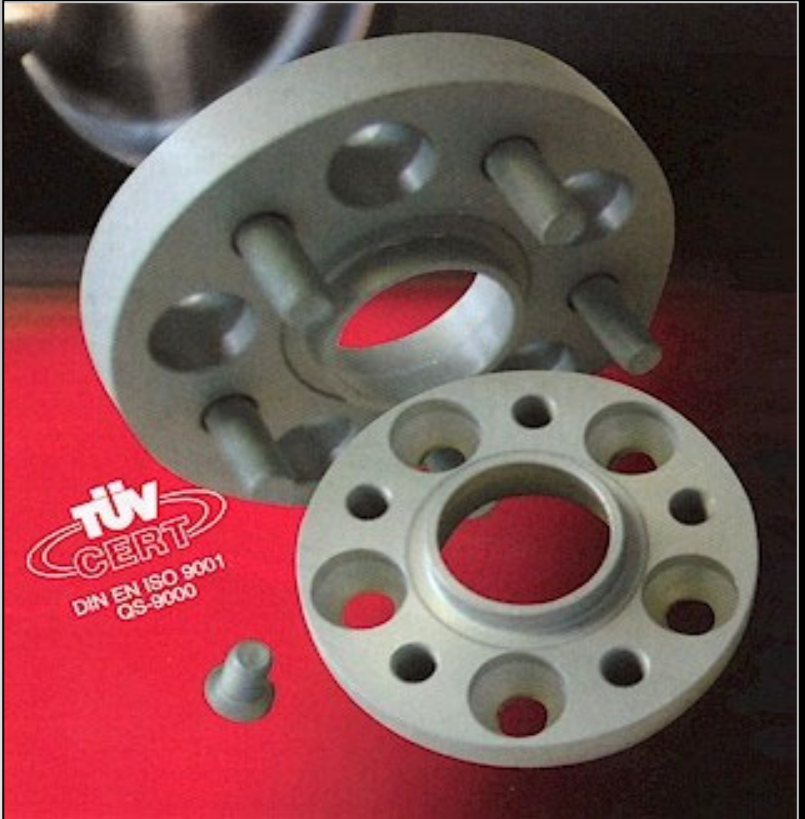

ath

HEISSES DESIGN

für den *Sportage JE*

... edle KIA - Teile

vom *MARKEN-TUNER*

Spurverbreiterungen

für Sportage JE ab 2005

zum Aufschrauben ohne Austausch
der Radstehbolzen montierbar:

11218 **40** mm Verbreiterung
pro Achse
für Sportage **JE ab 2005**

11219 **50** mm Verbreiterung
pro Achse
für Sportage **JE ab 2005**

11218 **60** mm Verbreiterung
pro Achse
für Sportage **JE ab 2005**

11547 H&R – Tieferlegungskit
VA 40 mm
HA 25 mm
für Sportage **JE ab 2005**

ath

ATH-11635

EDELSTAHL

KENNZEICHENTRÄGER

- Hochglanz – poliert -

Top-Qualität mit
absolut unendlicher
Haltbarkeit.
Witterungsbeständig
und immer ein
optisches Highlight.