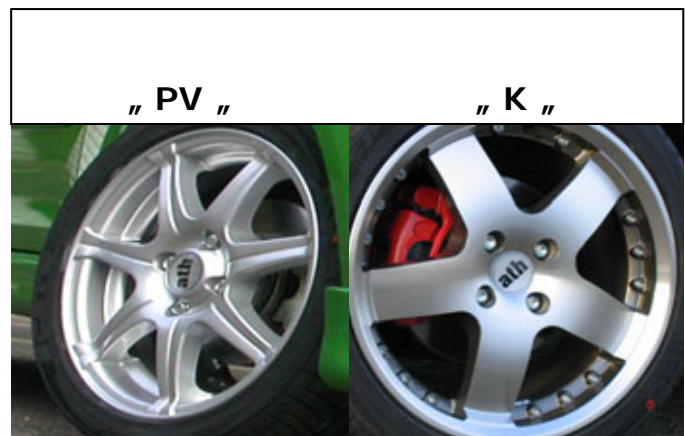

## Kompleträder COUPÉ (Typ GK)

ab 01. Januar 2007

Rad-Nr	Typ	Felge	Größe	ET	Reifen	PG1	VK incl.
40208	K	50298	8,0x17	35	225-45-17	€ 251,91	€ 299,77
40323	PI-si	50316	7,5x17	40	225-45-17	€ 276,05	€ 328,50
40285	PI-si	50317	8,0x18	43	215-40-18	€ 344,97	€ 410,51
40029	PJ	50206	8,0x17	35	225-45-17	€ 255,25	€ 303,74
40028	PJ	50207	8,0x18	35	225-40-18	€ 309,72	€ 368,57
40273	PV	50331	8,0x17	35	225-45-17	€ 234,60	€ 279,17

**„Pi“**

Felgenhorn poliert  
od. Edelstahl hochglanz poliert

**„PJ“**