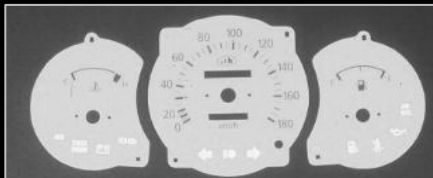

ath

HEISSES *DESIGN*

für den *Hyundai ATOS*

... edle *Hyundai-Teile*
vom *MARKEN-TUNER*

10309 Nicht mehr lieferbar Edelstahlfrontbügel „MIDDLE“

10311 Edelstahl-Einstiegsleisten (Paar)

Für ATOS **VAN + PRIME**

10310

Edelstahlfrontbügel „MAXI“
Für ATOS **VAN**

Eibach[®]
FEDERN

10270 Sportfedern – 35mm
Für ATOS **VAN + PRIME**

10245 Dachspoiler
Für ATOS

10748 Dachspoiler
Für ATOS **PRIME**

ath